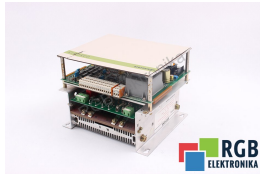

6RA2121-6DK26-0 E260/40 MREQ-GCG6K26-2A0 260V 40A COMPACT CONVERTER SIMOREG SIEMENS ID16007

Używany SIEMENS 6RA2121-6DK26-0
Sprzęt przetestowany i wyczyszczony.
24 miesiące gwarancji
Dedykowany kurier
Wysyłka w 24h

DANE TECHNICZNE

PRODUCENT	SIEMENS
MODEL	6RA2121-6DK26-0
KATEGORIA	Serwonapędy i falowniki
WAGA [KG]	5.0

WSPARCIE DOSTĘPNE 24/7
[+48 71 750 09 78](tel:+48717500978)

NAPISZ DO NAS
info@rgbelektronika.pl

STANOWISKO TESTOWE